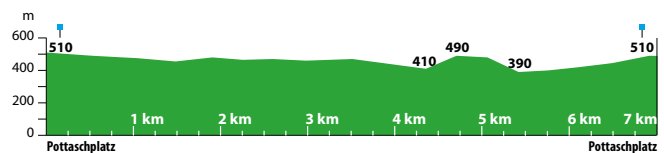

## NIEDERBRONN-LES-BAINS

66 km - 3 circuits/Strecken/trails/circuits

### 1 Taubensee

8 km

départ/Start/start/vertrek 🎵:  
Pottaschplatz