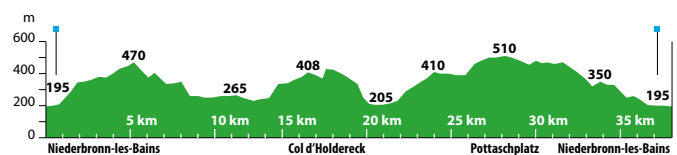

### 1 Taubensee

8 km

départ/Start/start/vertrek 🎵:  
Pottaschplatz

### 2 Massif du Wintersberg

24 km

départ/Start/start/vertrek 🎵:  
Niederbronn-les-Bains - Source Celtique

### 3 Massifs du Wintersberg et du Wasenkoepfel

44 km

départ/Start/start/vertrek 🎵:  
Niederbronn-les-Bains - Source Celtique

LES SERVICES PAR COMMUNE / SERVICEANGEBOTE DER GEMEINDEN  
SERVICES IN EACH TOWN / DIENSTEN PER GEMEENTEOffice de Tourisme / Verkehrsbüro  
Tourist office / VWVLocation de VTT / Mountainbike-Vermietung  
Mountain bike rental / MountainbikeverhuurRéparation de bicyclettes / Fahrrad-Reparatur  
Bicycle repairs / Fietsenmaker