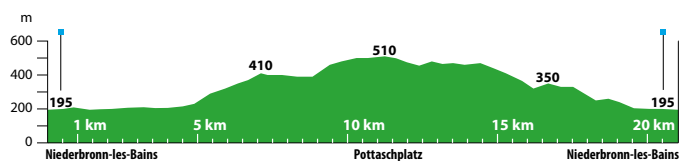

### 1 Taubensee

8 km

départ/Start/start/vertrek 🎵:  
Pottaschplatz

### 2 Massif du Wintersberg

24 km

départ/Start/start/vertrek 🎵:  
Niederbronn-les-Bains - Source Celtique