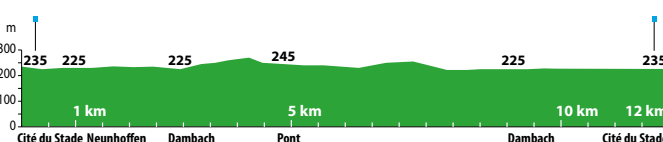

## DAMBACH-NEUNHOFFEN

42 km - 3 circuits/Strecken/trails/circuits

### 1 Hohenfels

5 km

départ/Start/start/vertrek 🚩 : Dambach-Neunhoffen  
MJC (Maison des Jeunes et de la Culture)