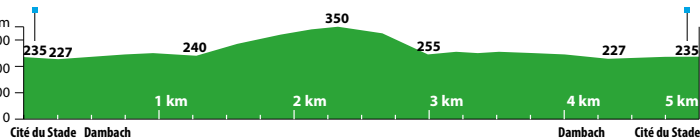

## DAMBACH-NEUNHOFFEN

42 km - 3 circuits/Strecken/trails/circuits

### 1 Hohenfels

5 km

départ/Start/start/vertrek 🚩 : Dambach-Neunhoffen  
MJC (Maison des Jeunes et de la Culture)

### 2 Schoeneck

12 km

départ/Start/start/vertrek 🚩 : Dambach Neunhoffen  
MJC (Maison des Jeunes et de la Culture)